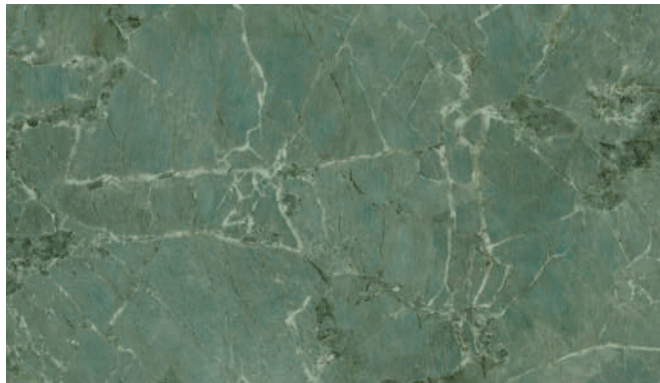

Marbella

A releitura de uma rocha esverdeada com veios levemente dourados, uma atmosfera de tons naturais desenvolvida especialmente para ambientes de piscina e todos os ambientes que transmitam essa essência. A superfície esmaltada brilhante e o relevo suave inspirado no movimento das águas trazem naturalidade à peça.

Porcelanato **Marbella** | 63 x 108cm | Ref. 630053
4 faces | LI1/LP | V3 | Retificado Brilhante

LI 1 | Ambientes internos residenciais e comerciais com baixo tráfego.

LP | Interior de piscina.

Produto Brilhante **indicado para os locais:**