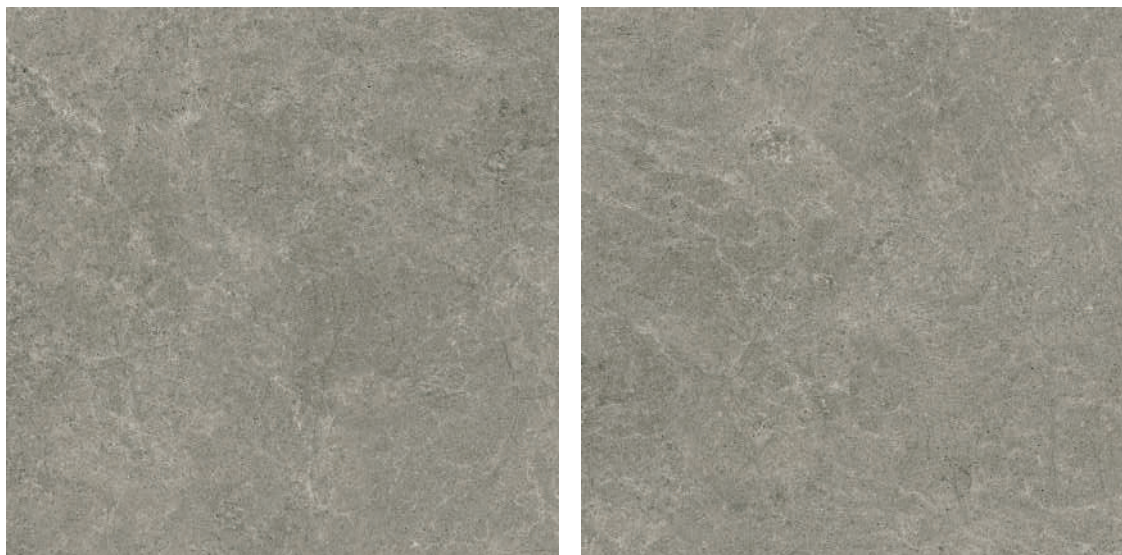

Navarra

A linha Navarra faz uma alusão a região norte da Espanha, muito conhecida pelas suas paisagens desérticas e edifícios vanguardistas. A gráfica de pedra com uma rica variação de fragmentos de calcário possui também um relevo tornando mais crível a sensação natural e crua. Ideal para áreas externas.

Porcelanato **Navarra Grey** | 92 x 92cm | Ref. 920034 | 6 faces | LE2 | V3
Retificado Externo

LE 2 | Ambientes externos descobertos.