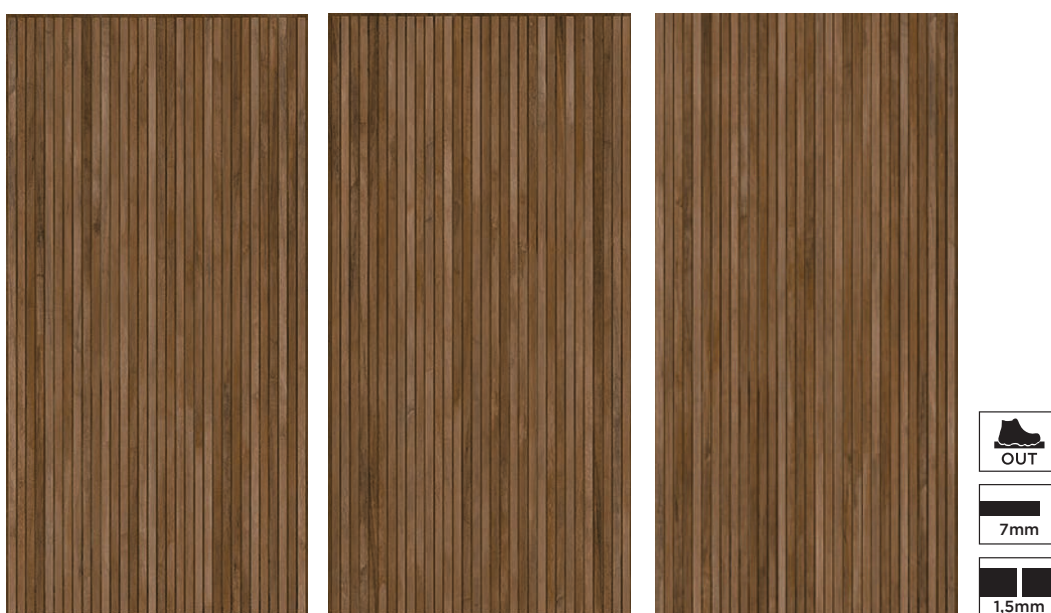

Vecchia

A linha Vecchia explora a naturalidade das madeiras com veios suaves e relevo equilibrado, que apresentam alusão aos filetes com efeito destonalizado. Fachadas, decks, bancadas, o produto é bem recebido tanto em piso quanto em parede.