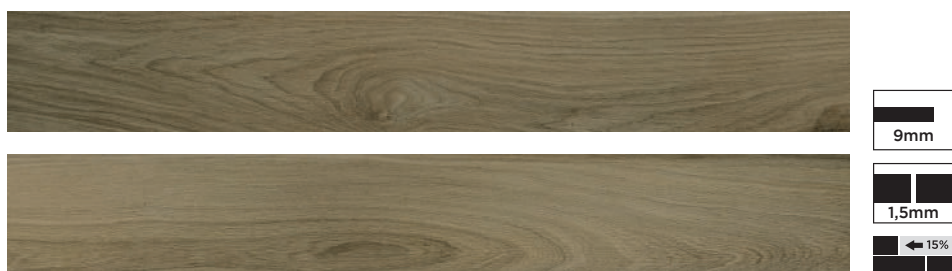

Bali

Alinhada com a tendência de calma e reconexão, a ilha de Bali é inspiração para esta linha. Repleta de florestas e uma biodiversidade deslumbrante, a ilha é ambiente ideal para o contato com a natureza.

Porcelanato **Bali Jatobá** | 20 x 141,5cm | Ref. 200019 | 12 faces
LI2 | V2 | Retificado Acetinado

LI2 | Ambientes internos residenciais e comerciais com alto tráfego.

Rovere

A beleza da madeira no seu aspecto mais natural, perfeito para integrar ambientes, aumentando a sensação de amplitude, com praticidade de limpeza e conforto no toque.

Porcelanato **Rovere** | 20 x 141,5cm | Ref. 200001 | 24 faces | LI2
V3 | Retificado Acetinado

LI2 | Ambientes internos residenciais e comerciais com alto tráfego.

Produtos Acetinados **indicados para os locais:**