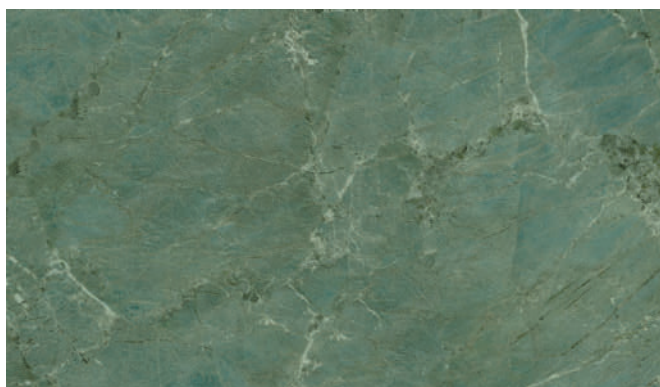

Marbella

A releitura de uma rocha esverdeada com veios levemente dourados, uma atmosfera de tons naturais desenvolvida especialmente para ambientes de piscina e todos os ambientes que transmitam essa essência. A superfície esmaltada brilhante e o relevo suave inspirado no movimento das águas trazem naturalidade à peça.

Porcelanato **Marbella** | 63 x 108cm | Ref. 630053
4 faces | LI1/LP | V3 | Retificado Brilhante

LI 1 | Ambientes internos residenciais e comerciais com baixo tráfego.

LP | Interior de piscina.

Produto Brilhante **indicado para os locais:**