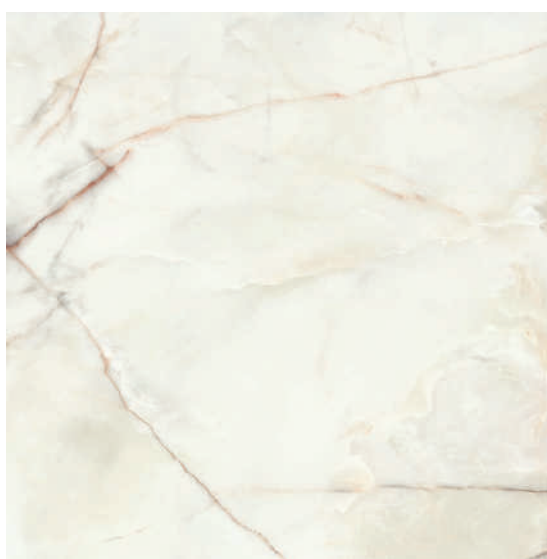

Palazzo Ducale

Onix branco com suas nuances peroladas e veios acobreados, coloca em evidência uma linguagem finíssima repleta de requinte e sofisticação.

Porcelanato **Palazzo Ducale** | 61 x 106,5cm | Ref. 610032
10 faces | LI1 | V3 | Retificado Polido Brilhante

LI1 | Ambientes internos residenciais e comerciais com baixo tráfego.

Porcelanato **Palazzo Ducale** | 63 x 108cm | Ref. 630049
10 faces | LI2 | V3 | Retificado Acetinado

LI2 | Ambientes internos residenciais e comerciais com alto tráfego.

Porcelanato **Palazzo Ducale** | 90,5 x 90,5cm | Ref. 910020 | 6 faces | LI1
V3 | Retificado Polido Brilhante

LI1 | Ambientes internos residenciais e comerciais com baixo tráfego.

Produtos Polido Brilhantes **indicados para os locais:**

Produtos Acetinados **indicados para os locais:**