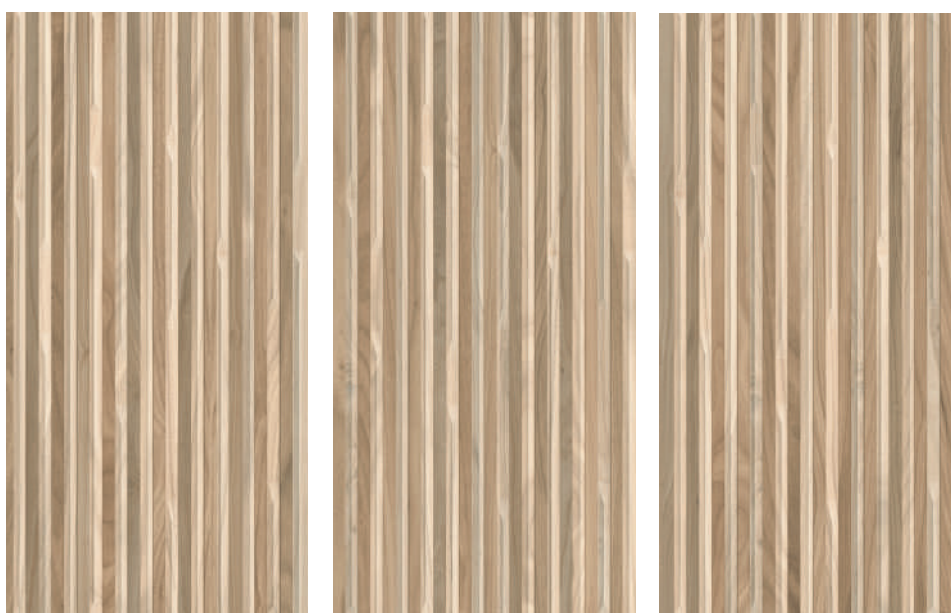

Origami

As dobraduras de um origami em uma peça de madeira com efeito de relevo e mescla de tonalidades criam um painel original e expressivo com toque artesanal em qualquer projeto.

Porcelanato **Origami** | 50 x 100cm | Ref. 10088
4 faces | LR | V3 | Retificado Granilhado com Relevo

LR | Uso exclusivo como revestimento de parede.

Produto Granilhado com Relevo **indicado para os locais:**