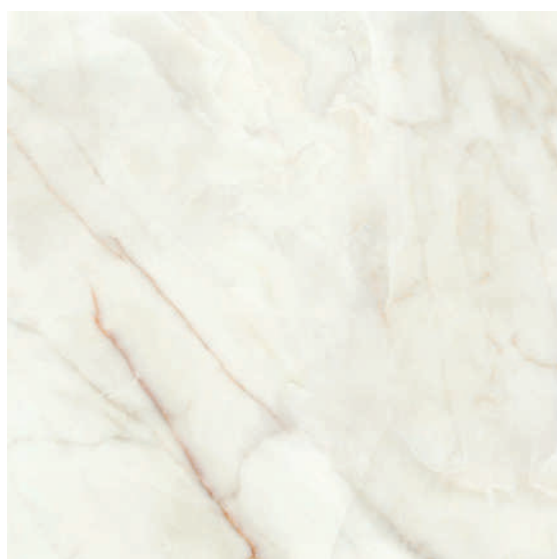

Palazzo Ducale

Onix branco com suas nuances peroladas e veios acobreados, coloca em evidência uma linguagem finíssima repleta de requinte e sofisticação.

Porcelanato **Palazzo Ducale** | 61 x 106,5cm | Ref. 610032
10 faces | LI1 | V3 | Retificado Polido Brilhante

LI1 | Ambientes internos residenciais e comerciais com baixo tráfego.

Porcelanato **Palazzo Ducale** | 63 x 108cm | Ref. 630049
10 faces | LI2 | V3 | Retificado Acetinado

LI2 | Ambientes internos residenciais e comerciais com alto tráfego.

Porcelanato **Palazzo Ducale** | 90,5 x 90,5cm | Ref. 910020 | 6 faces | LI1
V3 | Retificado Polido Brilhante

LI1 | Ambientes internos residenciais e comerciais com baixo tráfego.

Produtos Polido Brilhantes **indicados para os locais:**

Produtos Acetinados **indicados para os locais:**